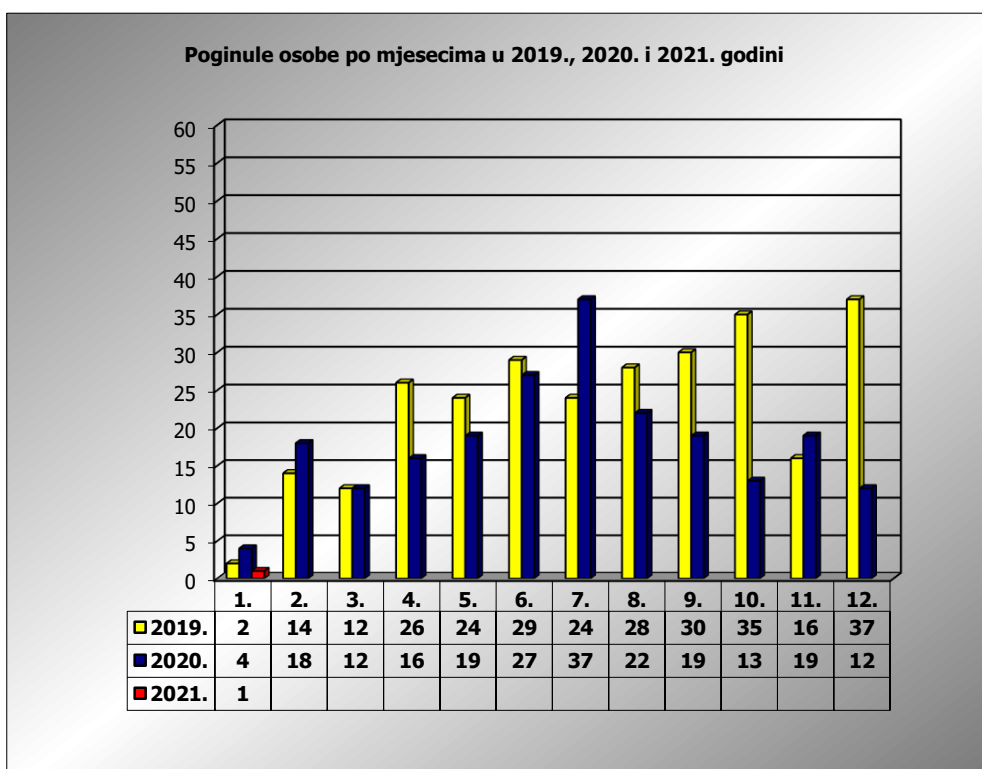

PRIKAZ POGINULIH OSOBA U PROMETNIM NESREĆAMA U 2021. GODINI U REPUBLICI HRVATSKOJ PO MJESECIMA
(usporedba s 2019. i 2020. godinom)

mjesec	poginuli			2021./2019.		2021./2020.	
	2019. g.	2020. g.	2021. g.				
siječanj	2	4	1	-50,0%	-1	-75,0%	-3
veljača	14	18		-100,0%	-14	-100,0%	-18
ožujak	12	12		-100,0%	-12	-100,0%	-12
travanj	26	16		-100,0%	-26	-100,0%	-16
svibanj	24	19		-100,0%	-24	-100,0%	-19
lipanj	29	27		-100,0%	-29	-100,0%	-27
srpanj	24	37		-100,0%	-24	-100,0%	-37
kolovoz	28	22		-100,0%	-28	-100,0%	-22
rujan	30	19		-100,0%	-30	-100,0%	-19
listopad	35	13		-100,0%	-35	-100,0%	-13
studeni	16	19		-100,0%	-16	-100,0%	-19
prosinac	37	12		-100,0%	-37	-100,0%	-12
I	2	4	1	-50,0%	-1	-75,0%	-3

I. mjesec - podaci s danom 06.01.2019., 2020. i 2021.